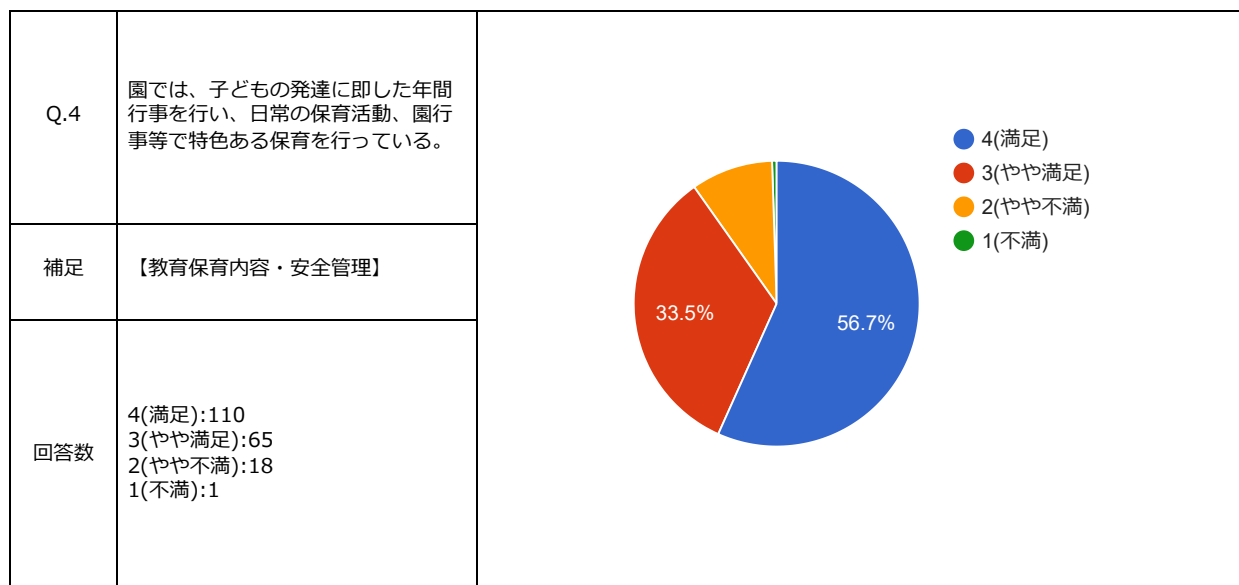

2022年度関係者評価アンケート 集計結果

Q.1	園は、保育方針や保育内容がよく分かるように情報を提供している。	<p>● 4(満足) ● 3(やや満足) ● 2(やや不満) ● 1(不満)</p>
補足	【教育保育理念・運営方針】	
回答数	4(満足):93 3(やや満足):77 2(やや不満):22 1(不満):2	
Q.2	保育目標や方針は、乳幼児や地域の実態に合っていると感じられる。	<p>● 4(満足) ● 3(やや満足) ● 2(やや不満) ● 1(不満)</p>
補足	【教育保育理念・運営方針】	
回答数	4(満足):106 3(やや満足):70 2(やや不満):16 1(不満):2	
Q.3	園では、子ども達の意欲や主体性を育む保育をしている。	<p>● 4(満足) ● 3(やや満足) ● 2(やや不満)</p>
補足	【教育保育理念・運営方針】	
回答数	4(満足):108 3(やや満足):77 2(やや不満):9	