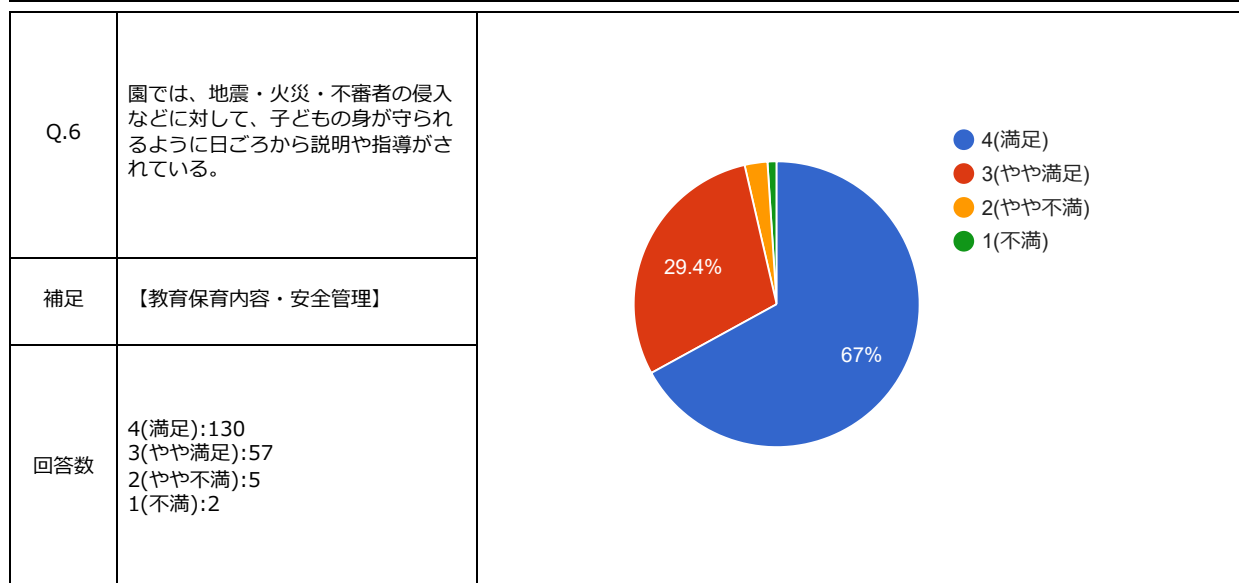

2022年度関係者評価アンケート 集計結果

Q.1	園は、保育方針や保育内容がよく分かるように情報を提供している。	<p>● 4(満足) ● 3(やや満足) ● 2(やや不満) ● 1(不満)</p>
補足	【教育保育理念・運営方針】	
回答数	4(満足):93 3(やや満足):77 2(やや不満):22 1(不満):2	
Q.2	保育目標や方針は、乳幼児や地域の実態に合っていると感じられる。	<p>● 4(満足) ● 3(やや満足) ● 2(やや不満) ● 1(不満)</p>
補足	【教育保育理念・運営方針】	
回答数	4(満足):106 3(やや満足):70 2(やや不満):16 1(不満):2	
Q.3	園では、子ども達の意欲や主体性を育む保育をしている。	<p>● 4(満足) ● 3(やや満足) ● 2(やや不満)</p>
補足	【教育保育理念・運営方針】	
回答数	4(満足):108 3(やや満足):77 2(やや不満):9	