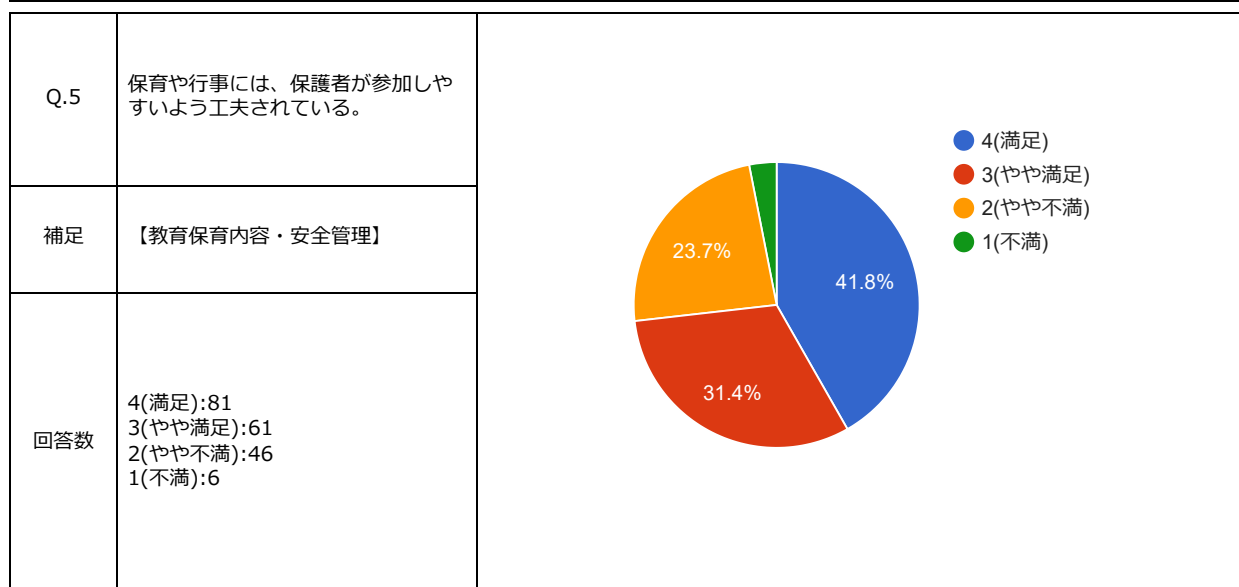

2022年度関係者評価アンケート 集計結果

Q.1	園は、保育方針や保育内容がよく分かるように情報を提供している。	<p>● 4(満足) ● 3(やや満足) ● 2(やや不満) ● 1(不満)</p>
補足	【教育保育理念・運営方針】	
回答数	4(満足):93 3(やや満足):77 2(やや不満):22 1(不満):2	
Q.2	保育目標や方針は、乳幼児や地域の実態に合っていると感じられる。	<p>● 4(満足) ● 3(やや満足) ● 2(やや不満) ● 1(不満)</p>
補足	【教育保育理念・運営方針】	
回答数	4(満足):106 3(やや満足):70 2(やや不満):16 1(不満):2	
Q.3	園では、子ども達の意欲や主体性を育む保育をしている。	<p>● 4(満足) ● 3(やや満足) ● 2(やや不満)</p>
補足	【教育保育理念・運営方針】	
回答数	4(満足):108 3(やや満足):77 2(やや不満):9	